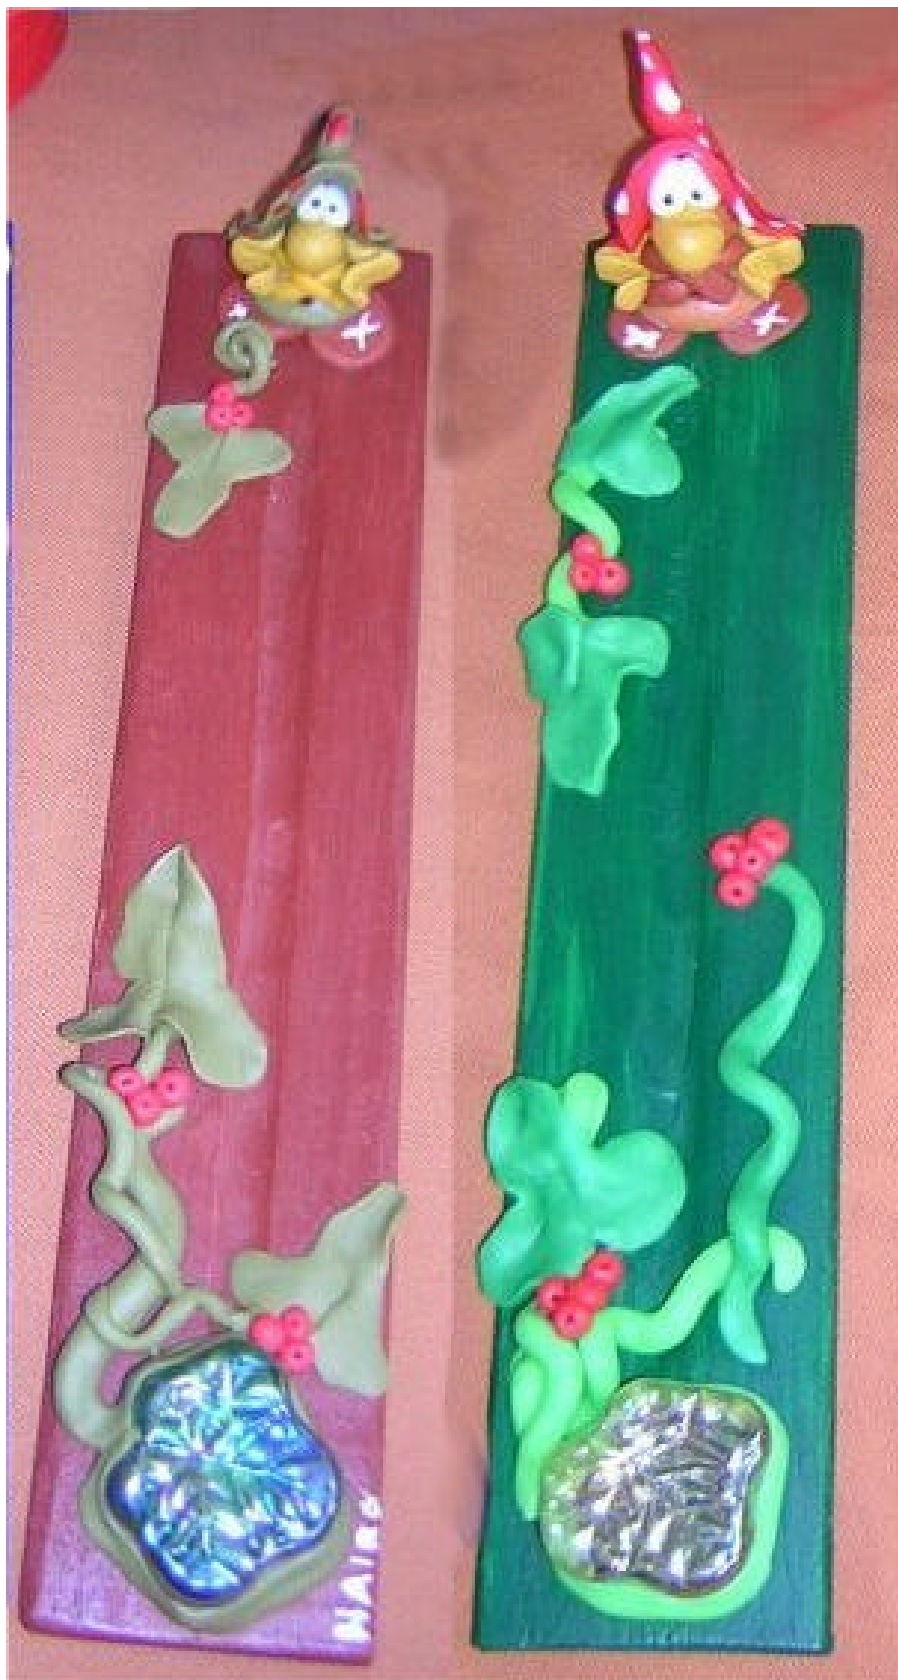

Disponibili nei seguenti colori: rosso, rosa, verde, blu, arancio, marrone, viola.

Altre foto sono disponibili sul sito internet.

PORTAINCENSI

I portaincensi tondi vengono realizzati su di un ciocco in legno, di forma e dimensione variabile.

Altezza max 9 cm.

Disponibile nei seguenti colori: rosso, verde e marrone.

Altre foto sono disponibili sul sito internet.

I portaincensi lunghi vengono realizzati su di una base in legno scavata al centro, dipinta e rifinita a mano.

Larga 5 cm. Lunga 25 cm.

Disponibile in vari colori e modelli.

Altre foto sono disponibili sul sito internet.

SCATOLE

Vengono realizzati su scatole in legno, di pino, abete o faggio.

Decorate e rifinite a mano.