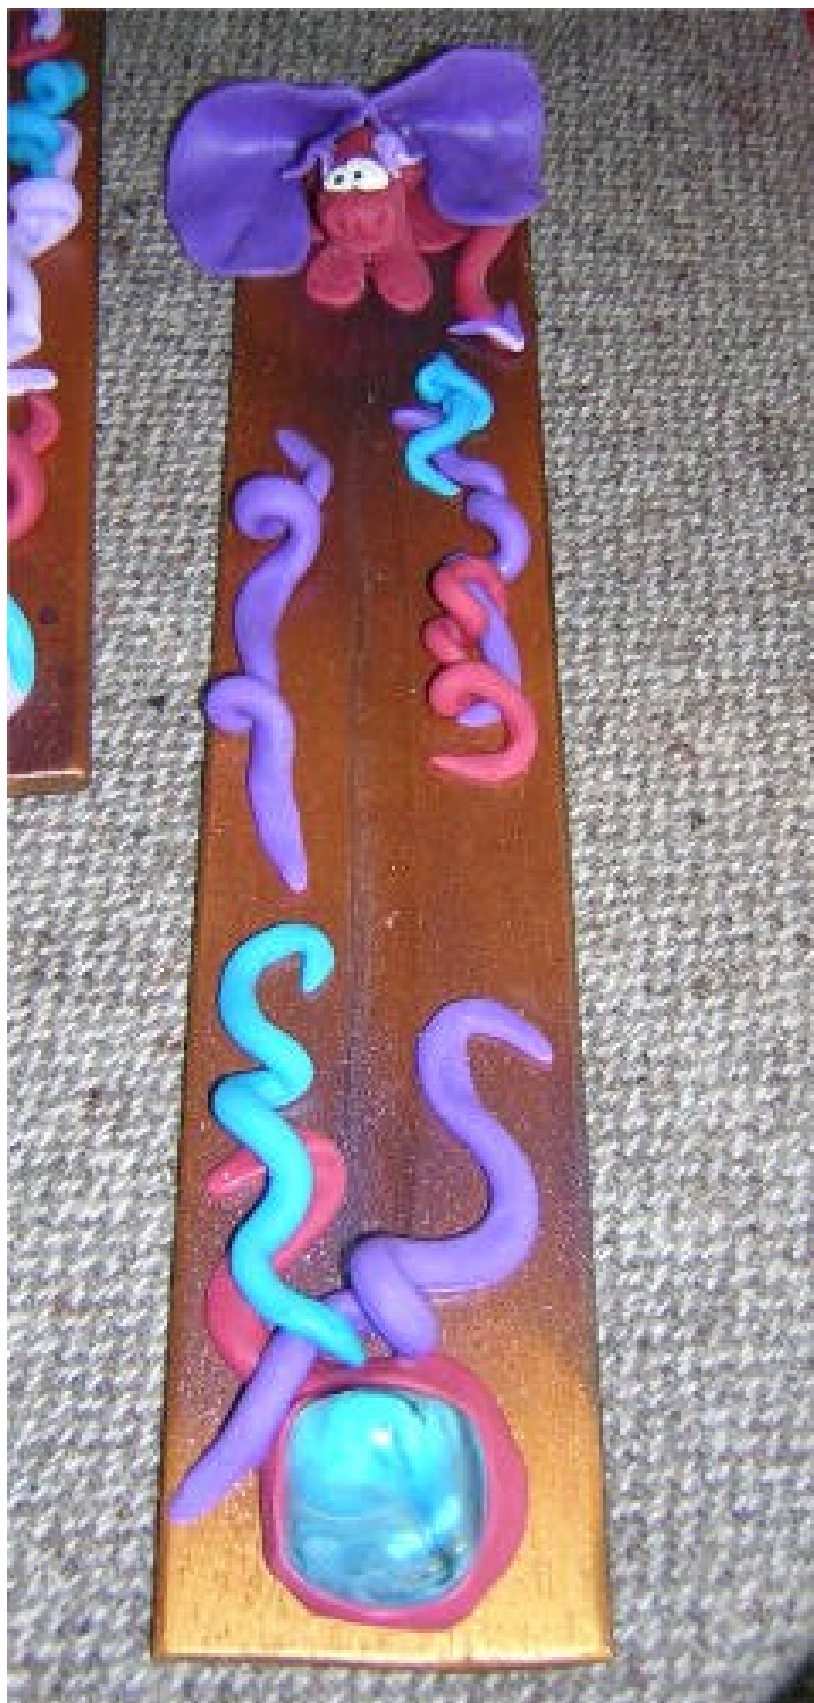

Il prodotto viene consegnato con fattura commerciale.

DRAGOTTI

BARATTOLI

Vengono realizzati, decorati e rifiniti a mano su barattoli di vetro con tappo in sughero, legno o vetro.

Il modello del barattolo varia a seconda della disponibilità.

Altre foto sono disponibili sul sito internet.

PORTACANDELE

Vengono realizzati su portacandele in vetro.

Altezza 6 cm. Larghezza 9 cm.

Altre foto sono disponibili sul sito internet.

PORTAINCENSI

I portaincensi tondi vengono realizzati su di un ciocco in legno, di forma e dimensione variabile.

Altezza max 9 cm.

Altre foto sono disponibili sul sito internet.

I portaincensi lunghi vengono realizzati su di una base in legno scavata al centro, dipinta e rifinita a mano.

Larga 5 cm. Lunga 25 cm.

Altre foto sono disponibili sul sito internet.